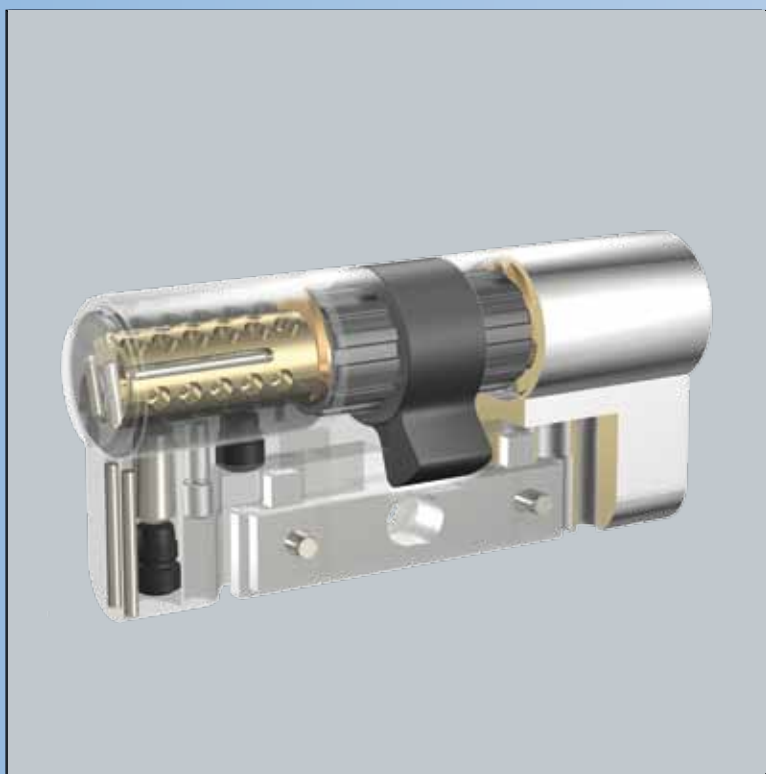

Los ladrones eligen símbolos como estos

Usted puede elegir cómo proteger su casa

BEYOND SECURITY **KABA**[®]

EXTREME PROTECTION SYSTEM

BEYOND SECURITY **KABA**[®]

Múltiples componentes para el control y la autorización de la llave.
Anti bumping.

Refuerzos de acero adicionales contra el taladrado

Protección total contra la torsión y extracción del cilindro

Extreme Protection System El más alto nivel de seguridad

- > Pines anti-taladrado endurecidos
- > 3 tornillos de fijación contra la extracción del rotor
- > Pasadores endurecidos anti-taladrado en el cuerpo
- > Barras de acero contra la torsión del cilindro