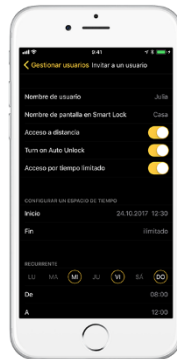

- **Autorizaciones de acceso**

Administra las autorizaciones de acceso para tus familiares, amigos, invitados, trabajadores que vengan a casa o canguros independientemente de si es de forma permanente, periódica o sólo una única vez.