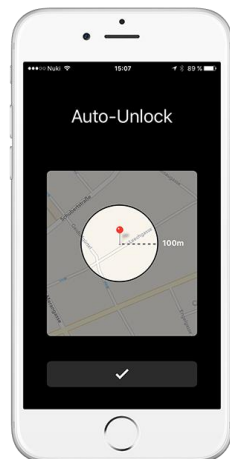

Activando Auto Unlock reconoce Nuki Smart Lock tu teléfono y abre automáticamente la puerta sin que tengas que mover un solo dedo.