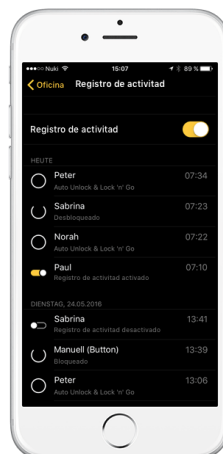

4.- Bluetooth 4.0 se utiliza para la comunicación con teléfonos inteligentes autorizados

5.- Suministro de corriente independiente con 4 pilas AA parte del suministro

APP DE Nuki

La aplicación gratuita Nuki está disponible para dispositivos iOS y Android. Con la aplicación se puede controlar todos los Smart Locks que están autorizados para usted. En una aplicación se pueden administrar hasta 100 Smart Locks.

- Abrir y cerrar la cerradura

Abrir y cerrar la cerradura electrónica sencillamente deslizando el dedo por el teléfono inteligente o el Smartwatch.

- Auto Unlock

Activando Auto Unlock reconoce Nuki Smart Lock tu teléfono y abre automáticamente la puerta sin que tengas que mover un solo dedo.

- **Lock 'n' Go**

Activa sencillamente la función Lock 'n' Go si quieres que Nuki eche la llave de la puerta cuando salgas de casa. O bien con la App de Nuki o directamente con el botón en el Smart Lock.

- **Protocolo de cierre**

Si quieres, la app de Nuki puede grabar también íntegramente quien ha abierto o cerrado tu Smart Lock.

- **Integración en el Smartwatch**

La App de Nuki App está también disponible para relojes Apple Watch y Android Smartwatch. Abre y cierra cómodamente la cerradura de la puerta desde tu muñeca.